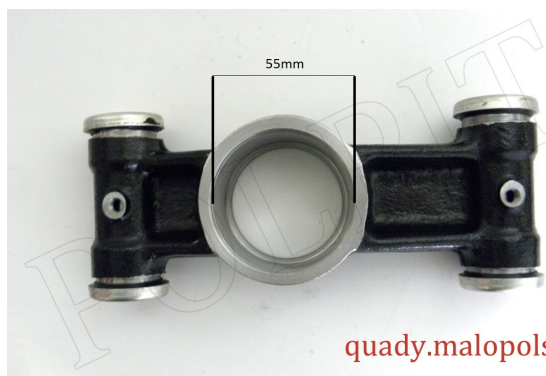

## Zwrotnica tylna/tył cf moto

**Cena : 240,00 zł**

Nr katalogowy : **9010-0600A0, CF500K-17-16-A H7**

Stan magazynowy : **brak w magazynie**

Średnia ocena : **brak recenzji**

## Zwrotnica tylna cf moto

watermark