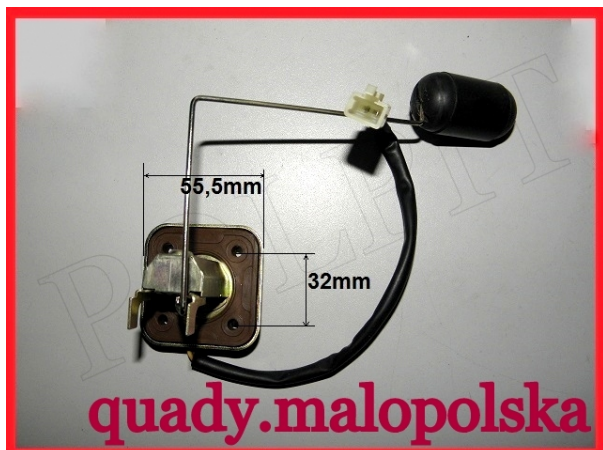

TWOJE LOGO

Utworzono 21-06-2024

Czujnik poziomu paliwa Shineray 250 STXE

Cena : 34,00 zł

Nr katalogowy : **ZQB2342 250S31130033**

Stan magazynowy : **poniżej średniego**

Średnia ocena : **brak recenzji**

Czujnik poziomu paliwa 250 STXE