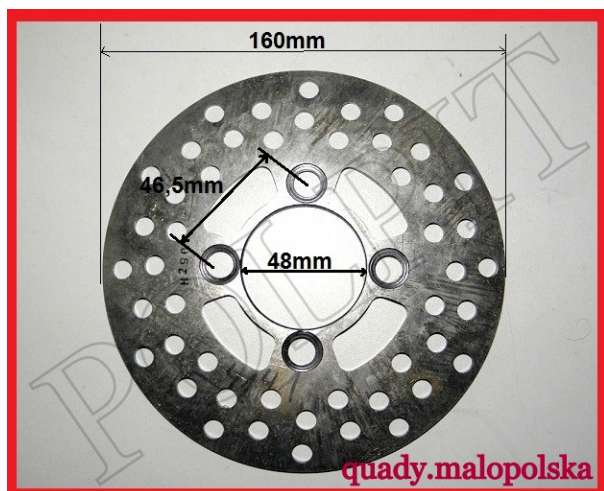

TWOJE LOGO

Utworzono 22-06-2024

Tarcza hamulca przód atv 250

Cena : 54,00 zł

Nr katalogowy : **ZQB4141, 250U55030089**

Stan magazynowy : **wysoki**

Średnia ocena : **brak recenzji**

Tarcza hamulca przedniego atv 250

Przykładowe zastosowanie: Shineray 250STXE

Watermark