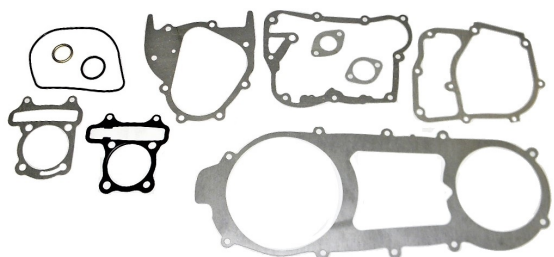

Utworzono 22-09-2024

Uszczelki KPL duży ATV 150

Cena : 14,00 zł

Nr katalogowy : **R10759**

Stan magazynowy : **poniżej średniego**

Średnia ocena : **brak recenzji**

Uszczelki KPL duży ATV 150

Watermark