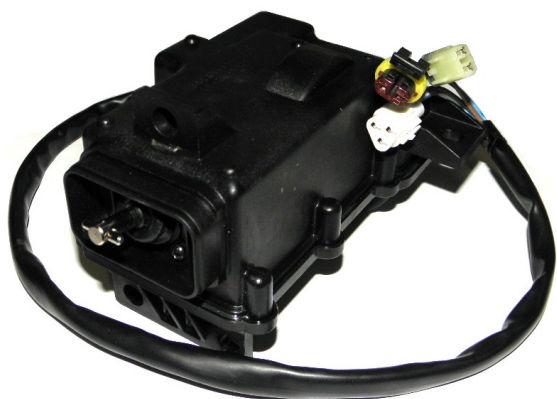

Utworzono 21-09-2024

Silnik załączania napędu Access

Cena : 500,00 zł

Nr katalogowy : **34540-A27-000 H3**

Stan magazynowy : **brak w magazynie**

Średnia ocena : **brak recenzji**

Silnik załączania napędu Access 600, 650, 700, 750cc