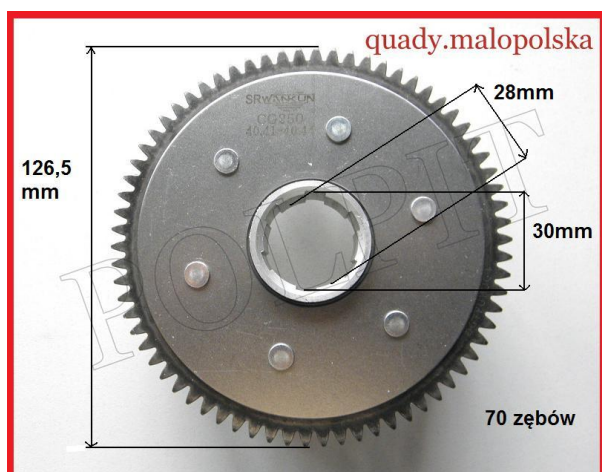

Utworzono 24-06-2024

Kosz sprzęgła ATV 250 STXE

Cena : 94,00 zł

Nr katalogowy : **ZQB01011 250S24150003**

Stan magazynowy : **poniżej średniego**

Średnia ocena : **brak recenzji**

Kosz sprzęgła ATV 250 STXE

wymiary:

- 70 zębów
- długość całkowita 126,5mm
- na wałek 30/28

przykładowe zastosowanie: Shineray 250 STXE, Bashan