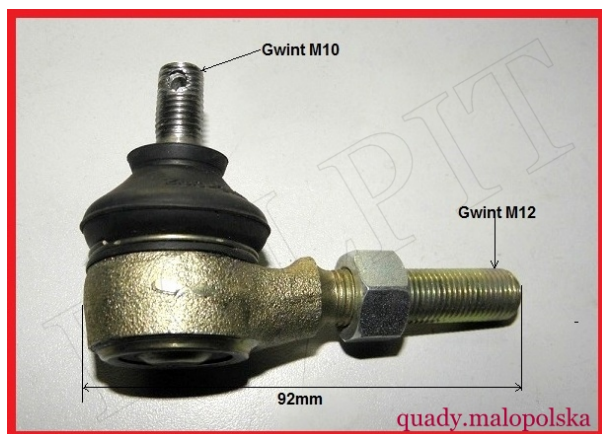

TWOJE LOGO

Utworzono 20-09-2024

Końcówka drążka kierowniczego lewa CF MOTO 500

Cena : 90,00 zł

Nr katalogowy : **CF500K-9-23**

Stan magazynowy : **brak w magazynie**

Średnia ocena : **brak recenzji**

Końcówka drążka kierowniczego lewa CF MOTO 500