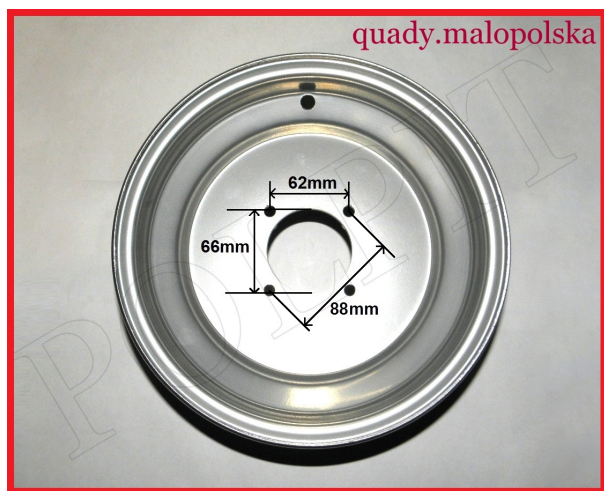

TWOJE LOGO

Utworzono 21-09-2024

**FELGA 10" Przód****Cena : 81,00 zł**Nr katalogowy : **R08335**Stan magazynowy : **brak w magazynie**Średnia ocena : **brak recenzji**

FELGA 10" Przód  
4 śruby

watermark