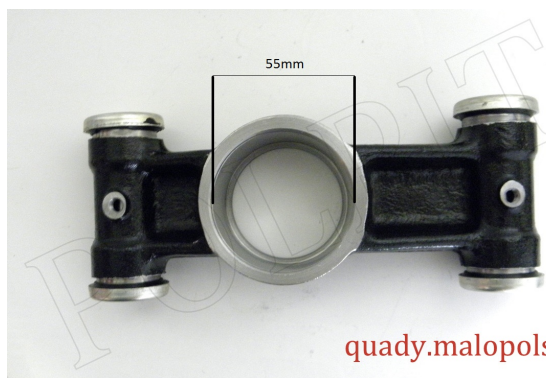

TWOJE LOGO

Utworzono 23-06-2024

Zwrotnica tylna/tył cf moto

Cena : 240,00 zł

Nr katalogowy : **9010-0600A0, CF500K-17-16-A H7**

Stan magazynowy : **brak w magazynie**

Średnia ocena : **brak recenzji**

Zwrotnica tylna cf moto