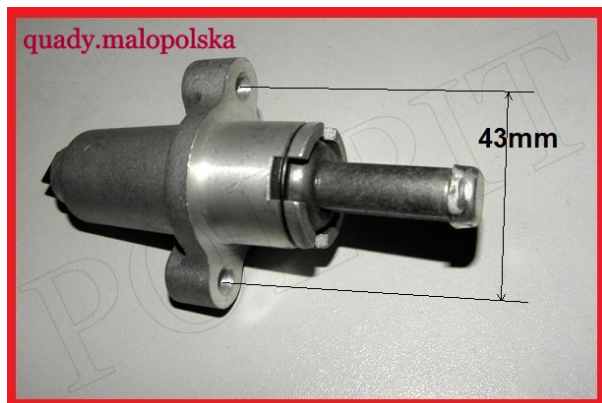

TWOJE LOGO

Utworzono 23-06-2024

Napinacz łańcucha rozrządu CF Moto 500cc

Cena : 140,00 zł

Nr katalogowy : **0180-023200-0080 CF500M-7-10**

Stan magazynowy : **brak w magazynie**

Średnia ocena : **brak recenzji**

Napinacz łańcucha rozrządu CF Moto 500cc

Watermark