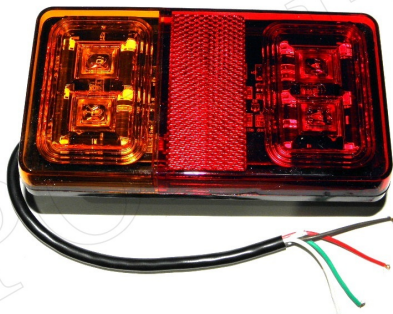

TWOJE LOGO

Utworzono 21-06-2024

Lampa tylna LED 10-30V 16 led

quady.malopolska

**Cena : 55,00 zł**Nr katalogowy : **L2295**Stan magazynowy : **poniżej średniego**Średnia ocena : **brak recenzji**

Lampa zespolona tylna LED 10-30V 16 led

Lampa posiada:

- światło pozycyjne
- światło stop
- kierunkowskaz
- odblask

Przeznaczona do montażu w samochodach osobowych, ciężarowych, przyczepach, maszynach i urządzeniach rolniczych oraz budowlanych.

Lampa może być mocowana z prawej jak i z lewej strony pojazdu.