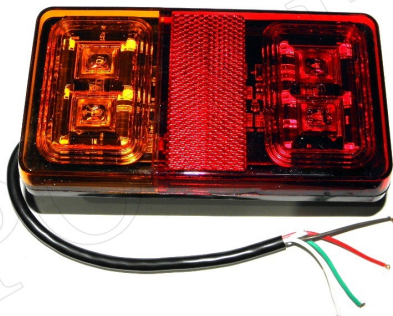

## Lampa tylna LED 10-30V 16 led

quady.malopolska

**Cena : 55,00 zł**Nr katalogowy : **L2295**Stan magazynowy : **poniżej średniego**Średnia ocena : **brak recenzji**

## Lampa zespolona tylna LED 10-30V 16 led

Lampa posiada:

- światło pozycyjne
- światło stop
- kierunkowskaz
- odblask

Przeznaczona do montażu w samochodach osobowych, ciężarowych, przyczepach, maszynach i urządzeniach rolniczych oraz budowlanych.

Lampa może być mocowana z prawej jak i z lewej strony pojazdu.