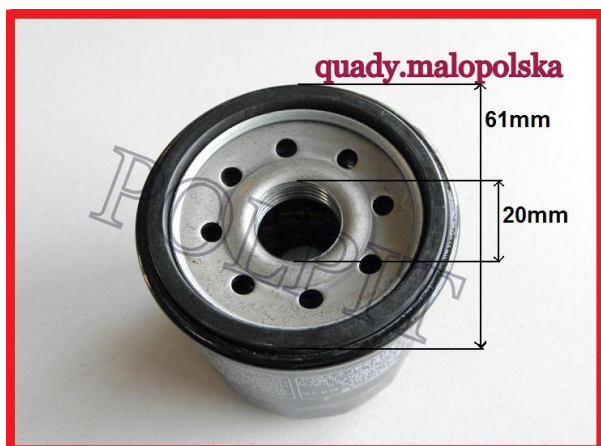

TWOJE LOGO

Utworzono 23-09-2024

Filtr oleju Kawasaki

Cena : 18,00 zł

Nr katalogowy : **334 136**

Stan magazynowy : **poniżej średniego**

Średnia ocena : **brak recenzji**

Filtr oleju Kawasaki

wymiary:

wysokość: 75mm

średnica uszczelki: 61mm

gwint: M20

przykładowe zastosowanie: ZXR 250 C, ZXR 250 D1, KVF 300, KLF 400, KVF 400, ZX 400 G, ZZR 400, ER 500 B3, ZX 600, ZX 750, ZZR 400,