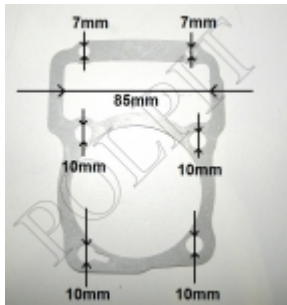

Uszczelkę pod cylinder

[ZQB0044](#)