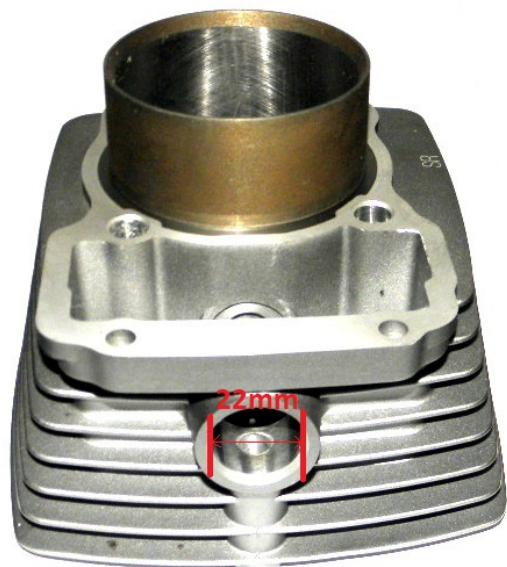

TWOJE LOGO

Utworzono 20-06-2024

Cylinder do Shineray 250 CC

Cena : 99,00 zł

Nr katalogowy : **250S27010213**

Stan magazynowy : **poniżej średniego**

Średnia ocena : **brak recenzji**

Cylinder bez tłoka ATV 250 STXE

- Wysokość całkowita z tuleją: 113mm wysokość bez tulei: 80mm

-Średnica zewnętrzna tulei:73mm średnica wewnętrzna 67mm

Do cylindra polecamy:

Tłok

[ZQB0022](#)

Uszczelkę pod głowicę

[ZQB0045](#)

Uszczelkę pod cylinder

[ZQB0044](#)

Ós dźwigierek wałka rozrządu

[ZQA1102](#)

Polecamy zamienny:

[zqb0020](#)