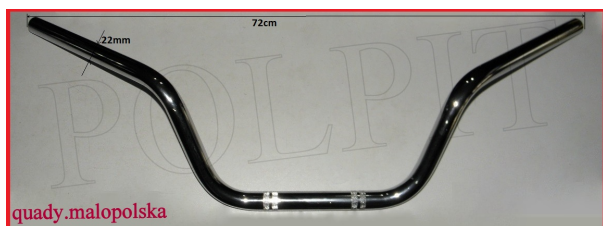

Utworzono 25-09-2024

Kierownica chrom ATV

Cena : 52,00 zł

Nr katalogowy : **AW5151B**

Stan magazynowy : **wysoki**

Średnia ocena : **brak recenzji**

Kierownica chrom ATV

Watermark