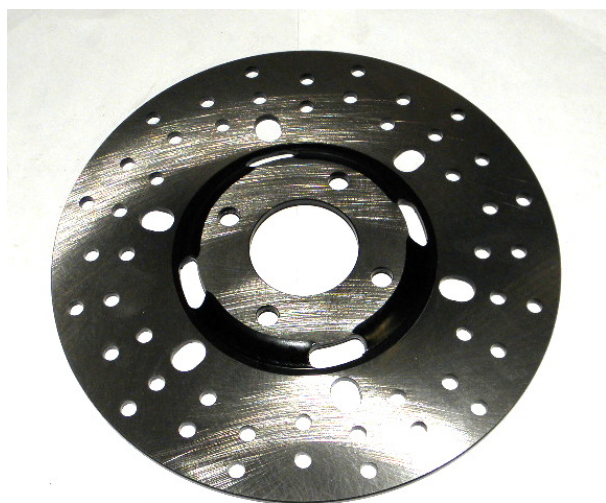

Utworzono 23-09-2024

Tarcza hamulca tył ATV 150cc

Cena : 63,00 zł

Nr katalogowy : **ZQC41411 150S55060005 F4**

Stan magazynowy : **średni**

Średnia ocena : **brak recenzji**

Tarcza hamulca tył ATV 150cc

przykładowe zastosowanie Shineray 150cc Automat