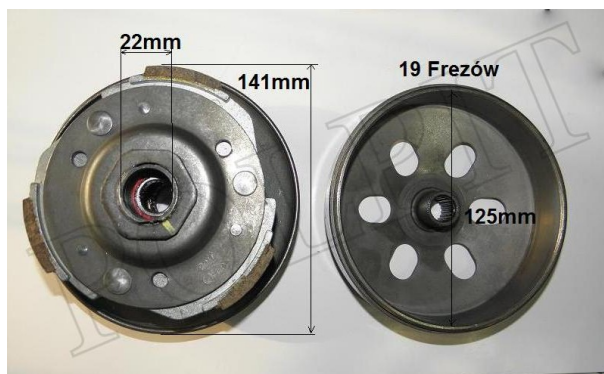

Utworzono 27-09-2024

Sprzęgło odśrodkowe KPL ATV

Cena : 156,00 zł

Nr katalogowy : **ZQC0101 150SGY6-125-001321**

Stan magazynowy : **poniżej średniego**

Średnia ocena : **brak recenzji**

Sprzęgło Tył KPL ATV XV150 AUTOMAT

średnica zewnętrzna dzwona:136,4mm
wysokość całkowita z dzwonem:85mm
wysokość bez dzwona:80mm
średnica wewnętrzna dzwona:124,8mm
średnica talaża:141,6mm
średnica szczek: 21,2mm
średnica wewnętrzna łożyska:20mm
szerokość zewnętrzna talaży:31mm
szerokość tarcz sprzęgłowych:19,7
średnica frezu;15,2