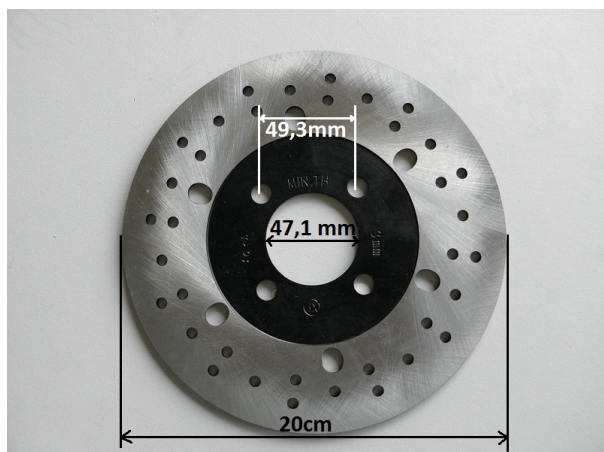

Utworzono 25-09-2024

Tarcza hamulca tył ATV 200

Cena : 75,00 zł

Nr katalogowy : **ZQL41411**

Stan magazynowy : **średni**

Średnia ocena : **brak recenzji**

Tarcza hamulca tył ATV 200

Watermark