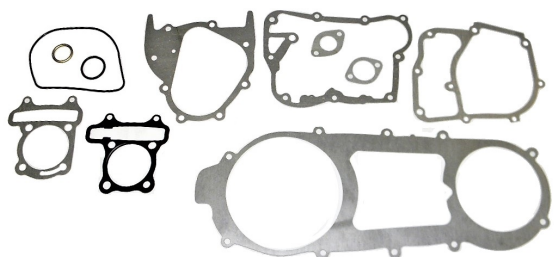

## Uszczelki KPL duży ATV 150

**Cena : 14,00 zł**

Nr katalogowy : **R10759**

Stan magazynowy : **poniżej średniego**

Średnia ocena : **brak recenzji**

---

## Uszczelki KPL duży ATV 150

---

Watermark