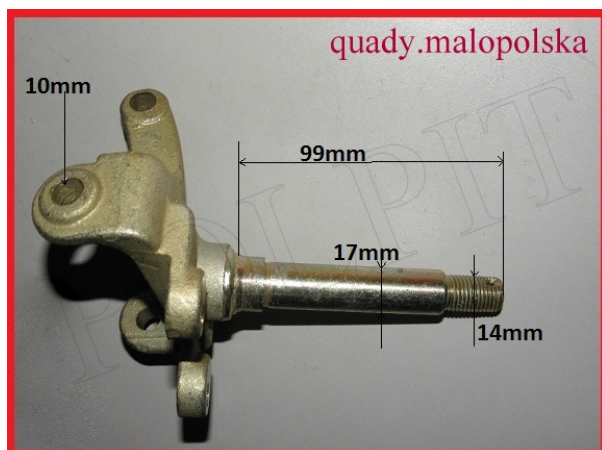

TWOJE LOGO

Utworzono 24-09-2024

Zwrotnica lewa 110-125 hamulec tarczowy

Cena : 80,00 zł

Stan magazynowy : **brak w magazynie**

Średnia ocena : **brak recenzji**

Zwrotnica lewa Quad 110-125 pod hamulce tarczowe