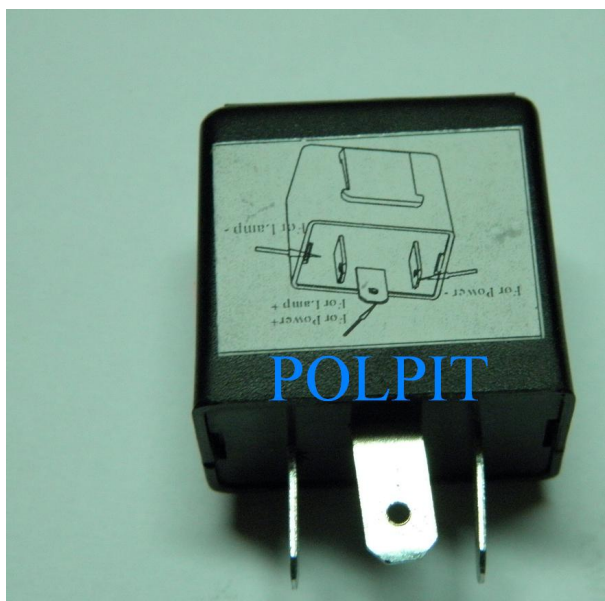

Utworzono 22-06-2024

Przerywacz kierunkowskazów DIODY LED

Cena : 19,00 zł

Nr katalogowy : **AM9001**

Dostępność : **Dostępny**

Stan magazynowy : **poniżej średniego**

Średnia ocena : **brak recenzji**

Przerywacz kierunkowskazów DIODY LED

DIODY LED + ZWYKŁE ŻARÓWKI, OZNACZENIE PINÓW: B+, E MASA, L WYJŚCIE +

Watermark