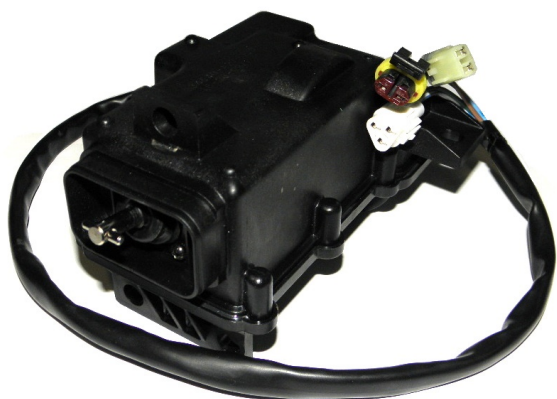

Utworzono 22-06-2024

Silnik załączania napędu Access

Cena : 500,00 zł

Nr katalogowy : **34540-A27-000 H3**

Stan magazynowy : **brak w magazynie**

Średnia ocena : **brak recenzji**

Silnik załączania napędu Access 600, 650, 700, 750cc