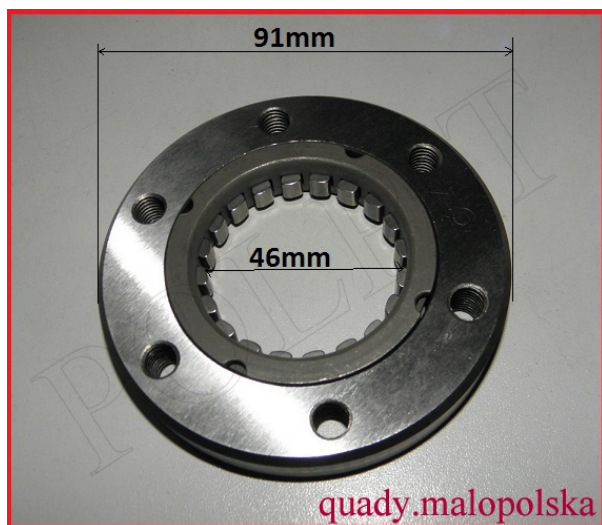

TWOJE LOGO

Utworzono 20-09-2024

Sprzęgło jednokierunkowe rozrusznika 300cc

Cena : 215,00 zł

Nr katalogowy : **CH300M-33-106 2.1.01.0290**

Stan magazynowy : **średni**

Średnia ocena : **brak recenzji**

Sprzęgło jednokierunkowe rozrusznika 300cc