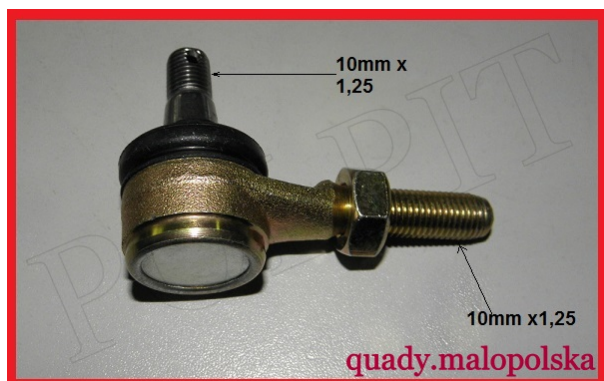

## Końcówka drążka lewa Access 250, 300

**Cena : 81,00 zł**

Nr katalogowy : **52310-A03-000**

Stan magazynowy : **poniżej średniego**

Średnia ocena : **brak recenzji**

---

**Końcówka drążka lewa Access 250, 300**