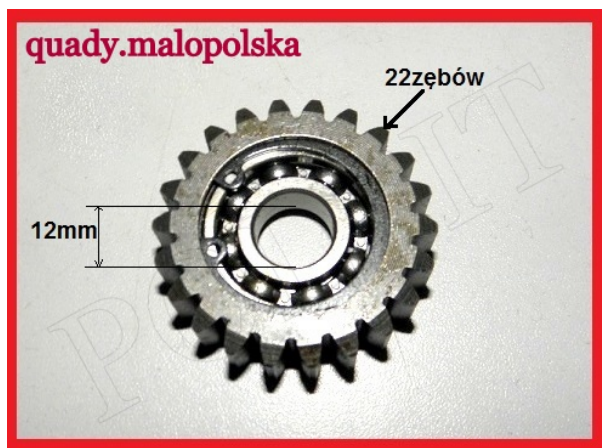

TWOJE LOGO

Utworzono 26-09-2024

Zębatka biegu wstecznego ATV 110CC

Cena : 29,00 zł

Nr katalogowy : **ROY03731**

Stan magazynowy : **niski**

Średnia ocena : **brak recenzji**

Zębatka biegu wstecznego ATV 110CC