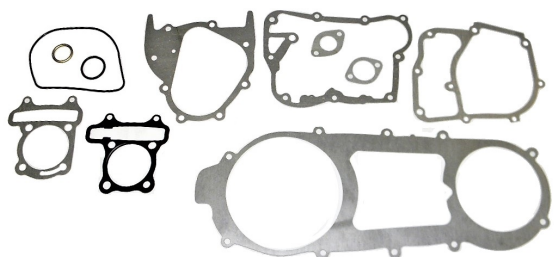

Utworzono 27-09-2024

Uszczelki KPL duży ATV 150

Cena : 14,00 zł

Nr katalogowy : **R10759**

Stan magazynowy : **poniżej średniego**

Średnia ocena : **brak recenzji**

Uszczelki KPL duży ATV 150

Watermark