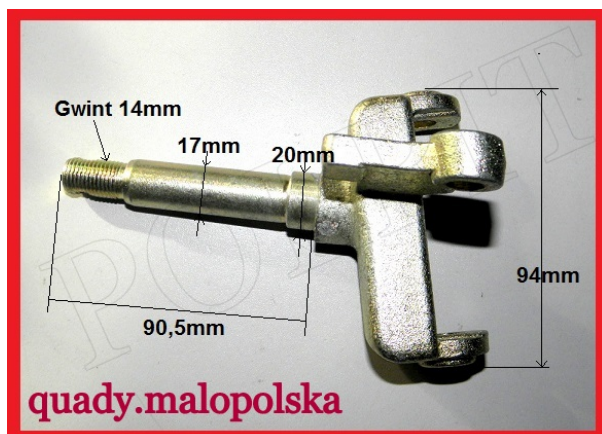

TWOJE LOGO

Utworzono 22-06-2024

Zwrotnica lewa ATV 110-125

Cena : 38,00 zł

Nr katalogowy : **R08304**

Stan magazynowy : **wysoki**

Średnia ocena : **brak recenzji**

Zwrotnica lewa ATV 110-125 pod hamulec bębnowy