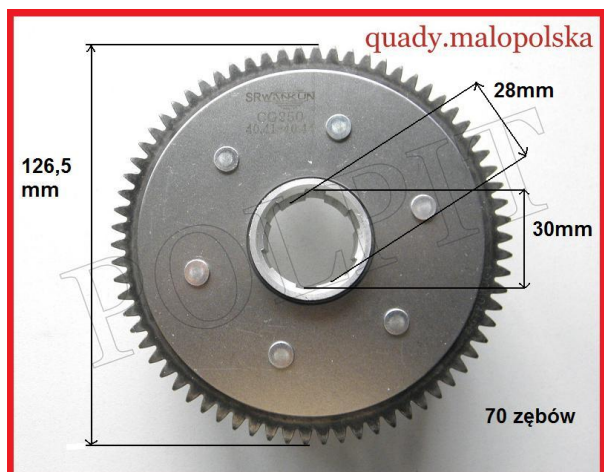

Utworzono 21-06-2024

Kosz sprzęgła ATV 250 STXE

Cena : 94,00 zł

Nr katalogowy : **ZQB01011 250S24150003**

Stan magazynowy : **poniżej średniego**

Średnia ocena : **brak recenzji**

Kosz sprzęgła ATV 250 STXE

wymiary:

- 70 zębów
- długość całkowita 126,5mm
- na wałek 30/28

przykładowe zastosowanie: Shineray 250 STXE, Bashan