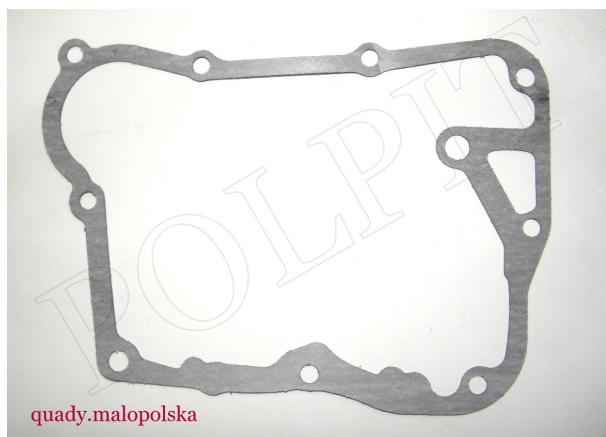

## Uszczelka karteru wlewu oleju ATV 150

**Cena : 4,00 zł**

Nr katalogowy : **R09582**

Stan magazynowy : **wysoki**

Średnia ocena : **brak recenzji**

Uszczelka kartera wlewu oleju ATV 150 GY

FUXIN, DIABLO, BIG LAMP, BOXER, CARGO, DRAGON