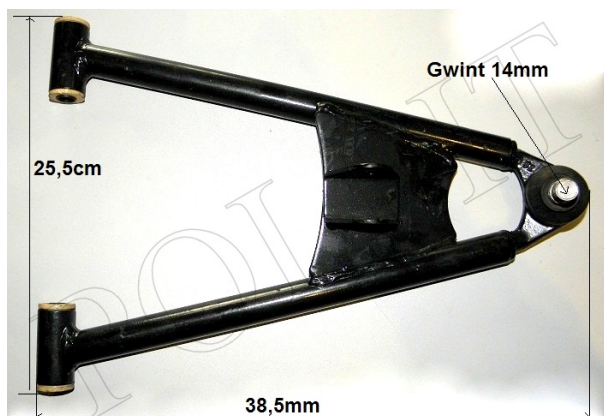

## Wahacz przód dolny ATV 150

**Cena : 66,00 zł**

Nr katalogowy : **M149**

Stan magazynowy : **brak w magazynie**

Średnia ocena : **brak recenzji**

Wahacz przód dolny ATV 150

Średnica otworu tuleji 10mm

Watermark