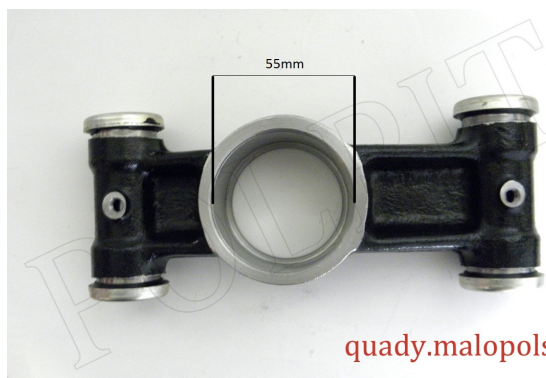

Utworzono 24-06-2024

Zwrotnica tylna/tył cf moto

quady.malopolska

Cena : 240,00 złNr katalogowy : **9010-0600A0, CF500K-17-16-A H7**Stan magazynowy : **brak w magazynie**Średnia ocena : **brak recenzji**

Zwrotnica tylna cf moto

watermark