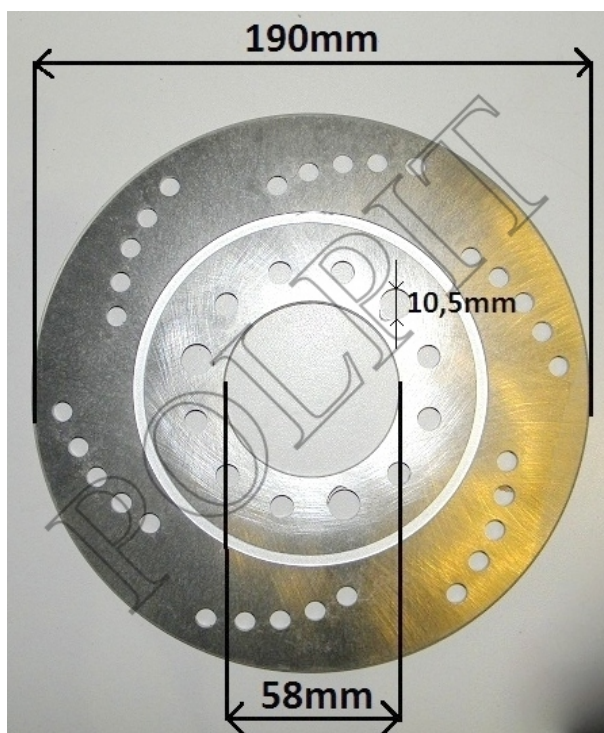

## Tarcza hamulca tył 125

**Cena : 50,00 zł**

Nr katalogowy : **ZV41411**

Dostępność : **Na zamówienie**

Stan magazynowy : **poniżej średniego**

Średnia ocena : **brak recenzji**

---

TARCZA HAMULCA TYŁ 125 OTWÓR SRODKOWY 58mm OTWÓR DO MOCOWANIA 11mm ŚREDNICA 190mm