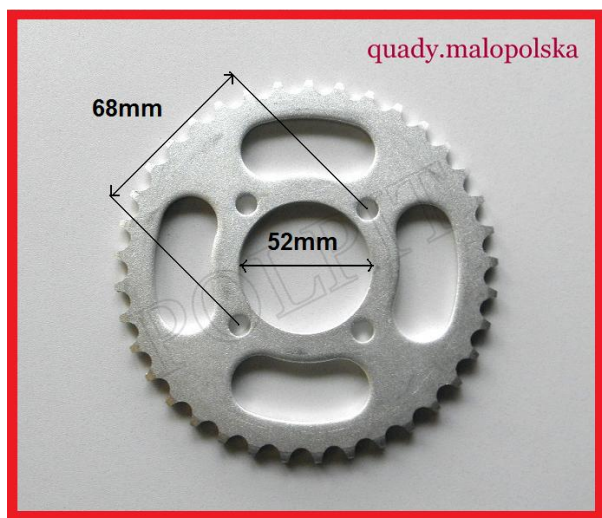

## Zębatka tył 420-37T 52mm CROSS 110-125CC

**Cena : 25,00 zł**

Nr katalogowy : **R03621**

Stan magazynowy : **brak w magazynie**

Średnia ocena : **brak recenzji**

Zębatka tył 420-37T do CROSS 110/125cc

- 37 zębów

- otwór centrujący 52mm

- rozstaw osi otworów 68mm

Watermark