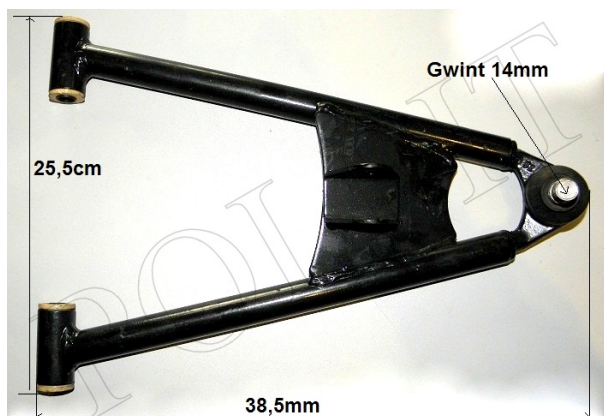

Utworzono 21-06-2024

Wahacz przód dolny ATV 150

Cena : 66,00 zł

Nr katalogowy : **M149**

Stan magazynowy : **brak w magazynie**

Średnia ocena : **brak recenzji**

Wahacz przód dolny ATV 150
Średnica otworu tuleji 10mm