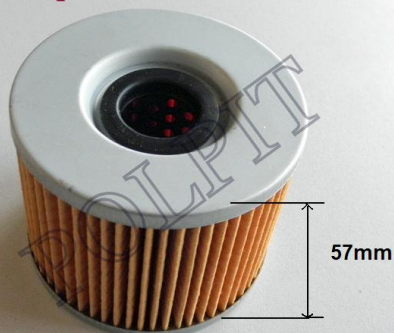

## Wkład filtra oleju Suzuki

quady.malopolska

**Cena : 12,00 zł**Nr katalogowy : **341 421**Stan magazynowy : **poniżej średniego**Średnia ocena : **brak recenzji**

Wkład filtra oleju Suzuki

przykładowe zastosowanie: GSF 250 N, GSF 250 P, GSF 250 R,  
GSF 250 S, GSF 250 V