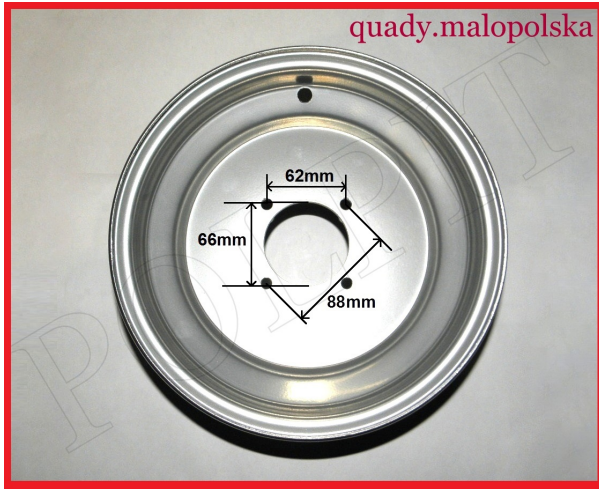

TWOJE LOGO

Utworzono 23-09-2024

FELGA 10" Przód**Cena : 81,00 zł**Nr katalogowy : **R08335**Stan magazynowy : **brak w magazynie**Średnia ocena : **brak recenzji**

FELGA 10" Przód
4 śruby

watermark