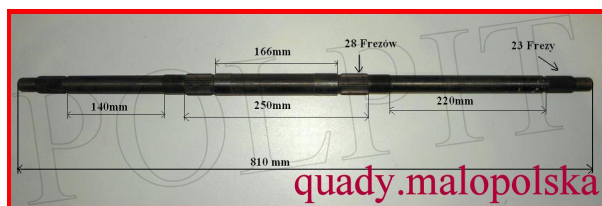

Utworzono 20-09-2024

OŚ TYLNA DO QUADA 81cm Wer.2

Cena : 149,00 zł

Nr katalogowy : **ZQ6229**

Stan magazynowy : **wysoki**

Średnia ocena : **brak recenzji**

OŚ TYLNA DŁUGOŚĆ CAŁKOWITA 810mm,
 ŚREDNICA POD ŁOŻYSKA FI 30mm,
 FREZ POD PIASTĘ FI 24mm 23FREZY,
 ŚREDNICA FREZÓW POD TARCZĘ I
 ZĘBATKĘ 29mm 28FREZÓW

Do osi polecamy

Piastę tarczy hamulcowej nr [125110SF-0057](#)

Tarczę hamulcowej [R13385](#)

Wahacz tylny nr [ZQ5108](#)

Piastę mocowania zębataki nr [125110SF-0057](#)

Zębatkę 420H nr [R03140](#) lub nr 428H [R03620](#)

Piastę koła nr [250s54310034](#)

Nakrętkę piasty zębataki lub tarczy hamulcowej nr [125110sf-0060](#)

Nakrętkę piasty osi [ZQA6215](#)