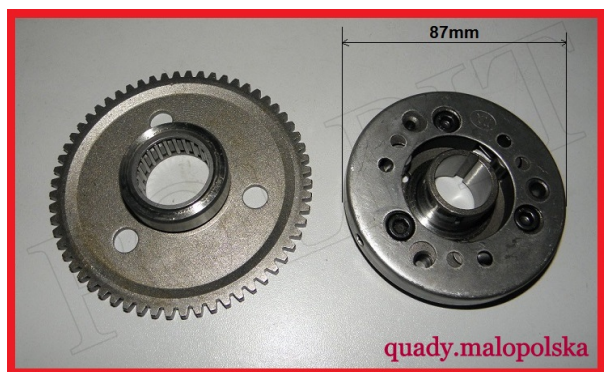

## Sprzęgło jednokierunkowe ATV 150

**Cena : 102,00 zł**

Nr katalogowy : **ZQC02641 \* 150SGY6-125-000903**

Stan magazynowy : **niski**

Średnia ocena : **brak recenzji**

### Sprzęgło ATV 150

**Przykładowe zastosowanie : SHINERAY 150CC AUTOMAT**

Watermark