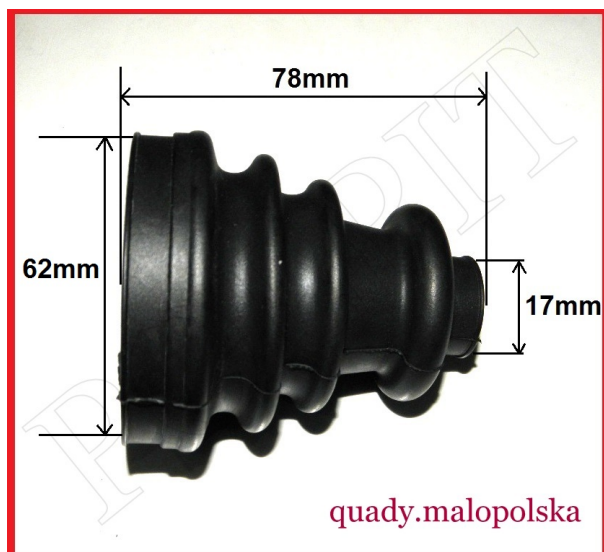

TWOJE LOGO

Utworzono 25-09-2024

Ośłona gumowa przegubu Yamaha Honda Suzuki 17x62x78

Cena : 14,00 zł

Nr katalogowy : **BT-5001**
Stan magazynowy : **wysoki**
Średnia ocena : **brak recenzji**

Ośłona gumowa przegubu YAMAHA, HONDA, SUZUKI, CF MOTO

Rozmiar 17x62x78