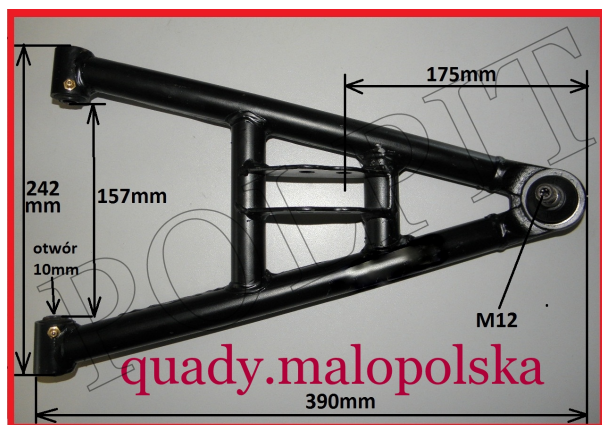

Utworzono 20-09-2024

Wahacz dolny prawy przód BASHAN

Cena : 103,00 zł

Nr katalogowy : **10-087**

Stan magazynowy : **wysoki**

Średnia ocena : **brak recenzji**

Wahacz dolny prawy przód BASHAN

Średnica otworu tuleji 10mm