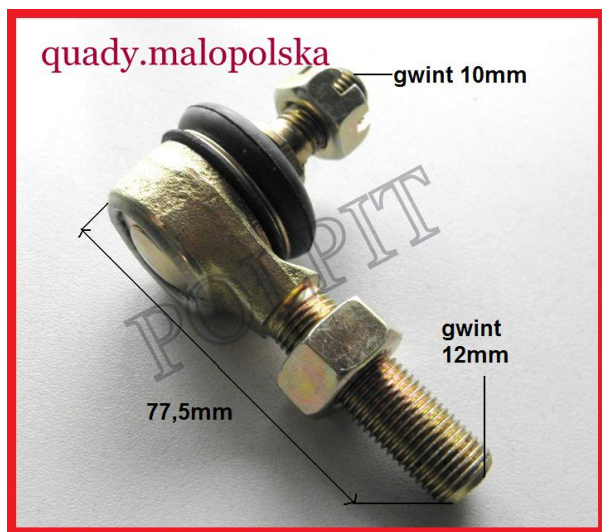

TWOJE LOGO

Utworzono 25-06-2024

Końcówka drążka kierowniczego ATV M10/ M12x1,25 lewy gwint

Cena : 37,00 zł

Nr katalogowy : **KG05127**

Stan magazynowy : **niski**

Średnia ocena : **brak recenzji**

Końcówka drążka kierowniczego do ATV lewy gwint M12 x 1,25
Pasuje do dragon, diablo 200