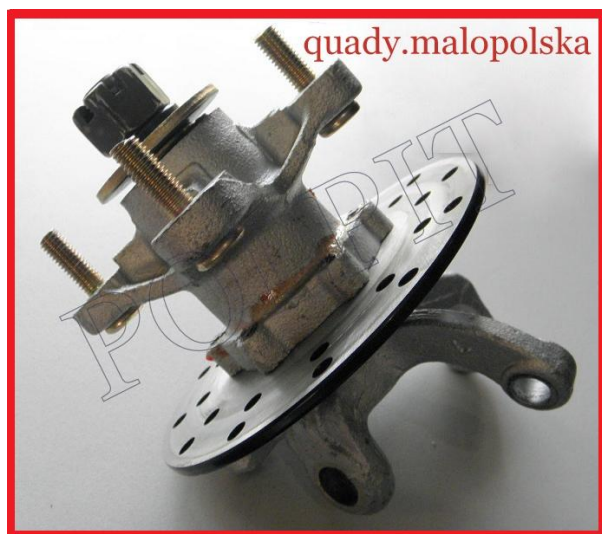

TWOJE LOGO

Utworzono 25-09-2024

Kompletna zwrotnica/piasta lewa zawieszenia przód 150 automat

Cena : 102,00 zł

Nr katalogowy : **ZQC5126D**

Stan magazynowy : **brak w magazynie**

Średnia ocena : **brak recenzji**

Kompletna zwrotnica lewa zawieszenia przód do ATV o pojemności 150cc automat

W zestawie: zwrotnica, piasta, tarcza hamulcowa

Wymiary:

- średnica tarczy: 130mm