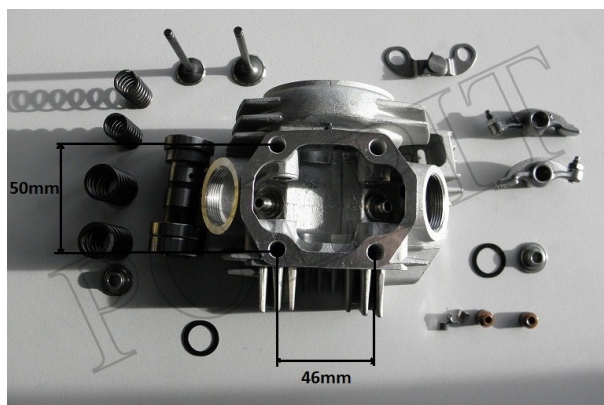

## Głowica KPL 110CC

**Cena : 131,00 zł**

Nr katalogowy : **AY35214**

Dostępność : **Dostępny**

Stan magazynowy : **niski**

Średnia ocena : **brak recenzji**

Głowica KPL 110CC

Watermark