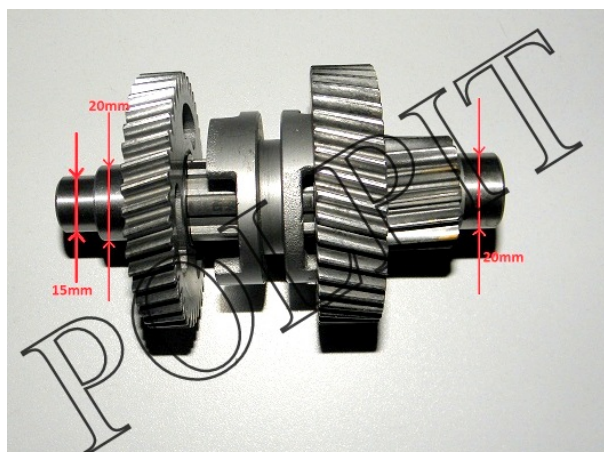

Utworzono 24-06-2024

Wałek biegu wstecznego ATV 150 AUTOMAT XY150STE SHINERAY

Cena : 112,00 zł

Nr katalogowy : **ZQC0504**

Stan magazynowy : **wysoki**

Średnia ocena : **brak recenzji**

Wałek biegu wstecznego ATV 150 AUTOMAT XY150STE SHINERAY