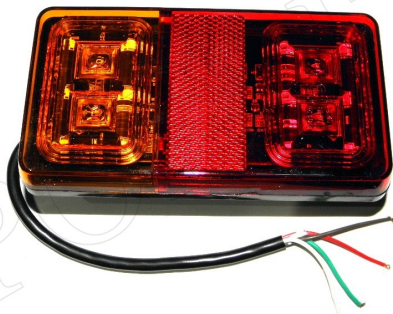

TWOJE LOGO

Utworzono 24-06-2024

Lampa tylna LED 10-30V 16 led

quady.malopolska

**Cena : 55,00 zł**Nr katalogowy : **L2295**Stan magazynowy : **poniżej średniego**Średnia ocena : **brak recenzji**

Lampa zespolona tylna LED 10-30V 16 led

Lampa posiada:

- światło pozycyjne
- światło stop
- kierunkowskaz
- odblask

Przeznaczona do montażu w samochodach osobowych, ciężarowych, przyczepach, maszynach i urządzeniach rolniczych oraz budowlanych.

Lampa może być mocowana z prawej jak i z lewej strony pojazdu.