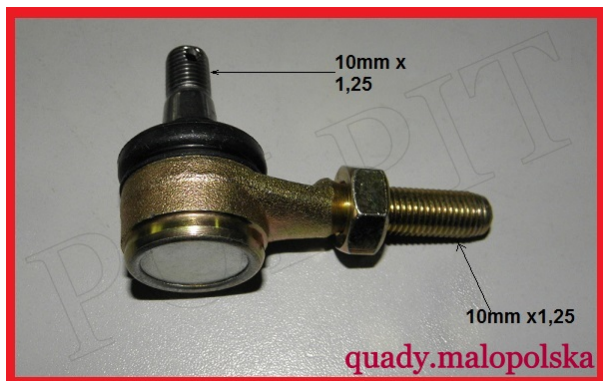

TWOJE LOGO

Utworzono 24-06-2024

Końcówka drążka lewa Access 250, 300

Cena : 81,00 zł

Nr katalogowy : **52310-A03-000**

Stan magazynowy : **poniżej średniego**

Średnia ocena : **brak recenzji**

Końcówka drążka lewa Access 250, 300