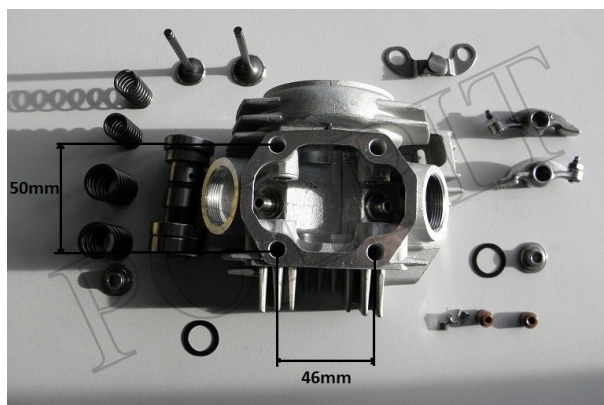

Utworzono 23-06-2024

Głowica KPL 110CC

Cena : 131,00 zł

Nr katalogowy : **AY35214**

Dostępność : **Dostępny**

Stan magazynowy : **niski**

Średnia ocena : **brak recenzji**

Głowica KPL 110CC