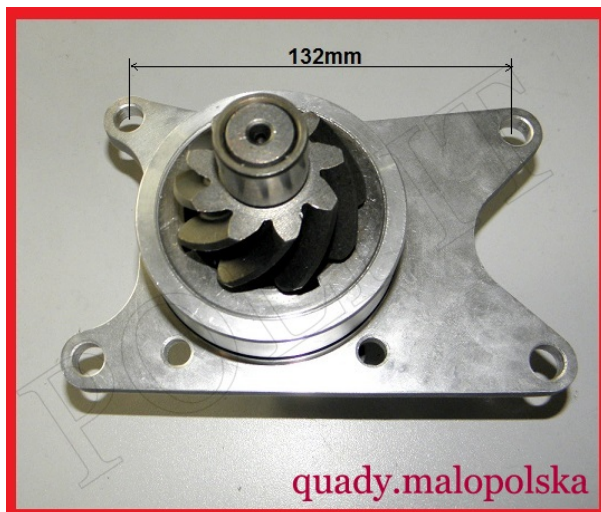

## Wałek ataku CF MOTO 500

**Cena : 350,00 zł**

Nr katalogowy : **CF500-6-CH-21**

Stan magazynowy : **brak w magazynie**

Średnia ocena : **brak recenzji**

## Wałek ataku CF MOTO 500

Watermark