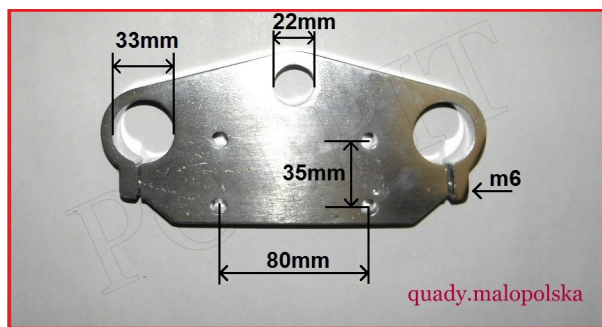

Utworzono 23-06-2024

Półka górna CROSS 110-125CC

Cena : 54,00 zł

Nr katalogowy : **R13389**

Stan magazynowy : **poniżej średniego**

Średnia ocena : **brak recenzji**

PÓŁKA GÓRNA DO CROSSA 110-125cc

Watermark