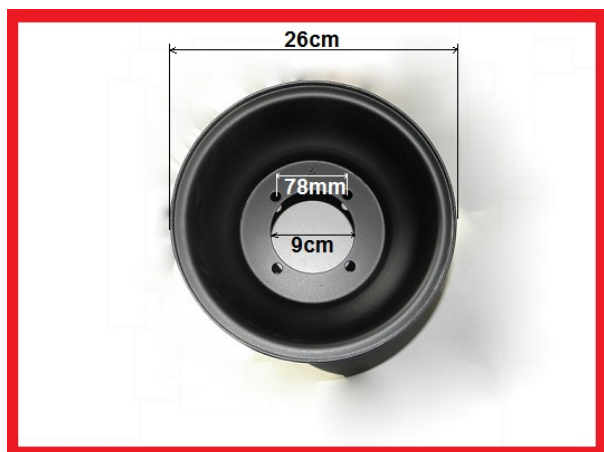

TWOJE LOGO

Utworzono 26-09-2024

FELGA 9" Tył

Cena : 112,00 zł

Nr katalogowy : **ZQC6205**

Stan magazynowy : **poniżej średniego**

Średnia ocena : **brak recenzji**

FELGA 9" Tył

Przykładowe zastosowanie Shineray 150 Automat

Watermark